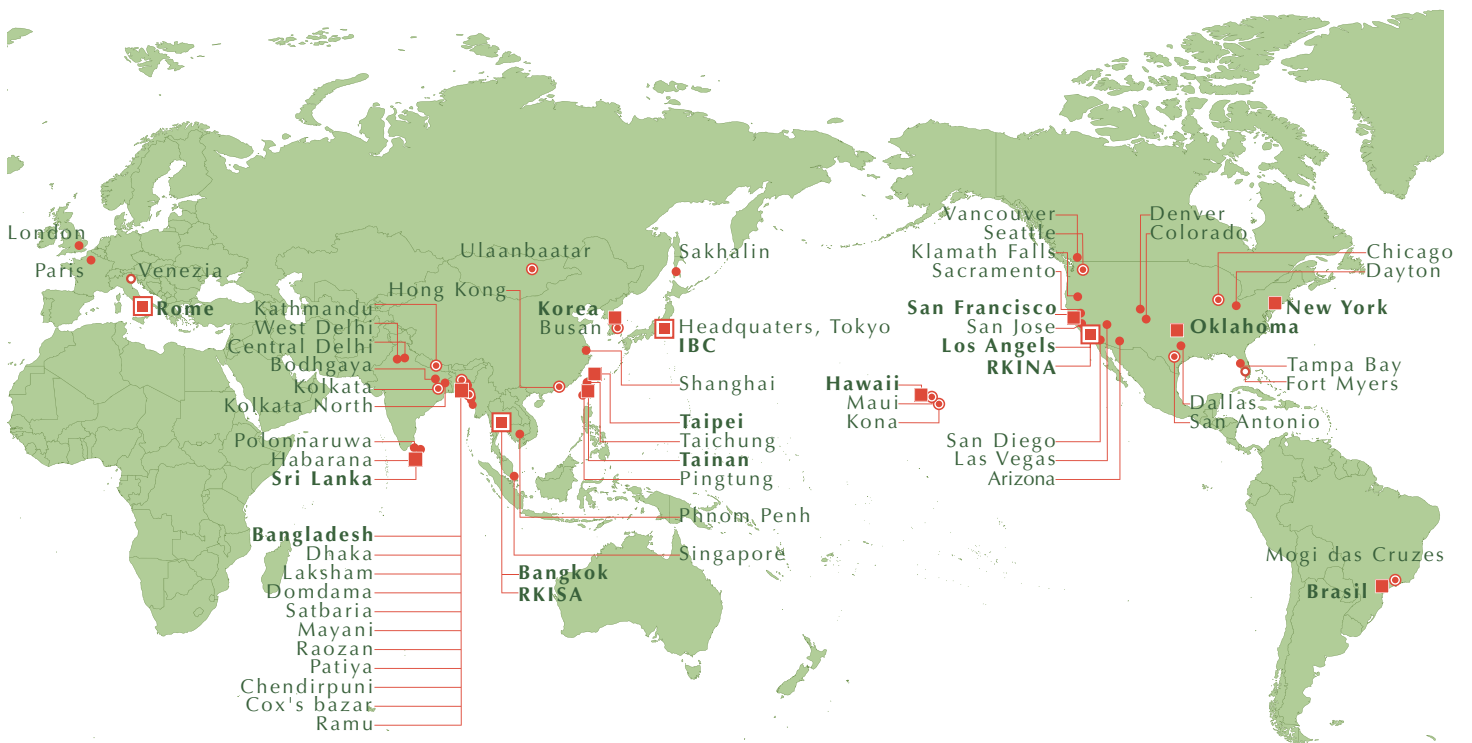

Living the

LOTUS

🌿 RISSHO KOSEI-KAI INTERNATIONAL BRANCHES 🌿